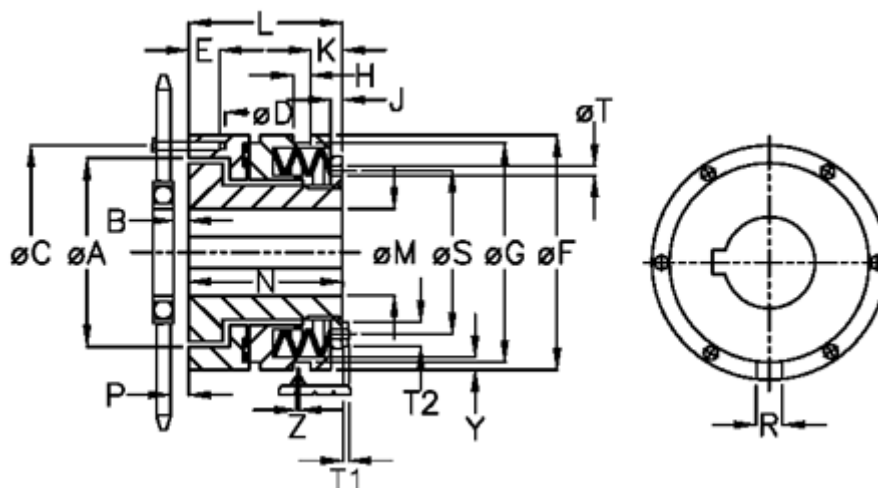

Varenummer: 46923512

Beskrivelse: Sikkerhedskobling Safelifting A 35 M

Mål

| | | |
|----------|------------|--|
| A = 78.0 | J = 6.0 | S = 70 |
| B = 5.0 | K = 12.0 | T = 5 |
| C = 89 | L = 61.0 | T1 = 4.0 |
| D = 6xM6 | M max = 35 | T2 = 10 |
| E = 10.0 | M min = 14 | Tallerkenfjeder montering = 5x1M |
| F = 100 | N = 56.0 | Tallerkenfjeder udførelse = M - medium |
| G = 90.5 | P = 3.6 | Y = 2 |
| H = 9 | R = 8 | Z = 0.1 |